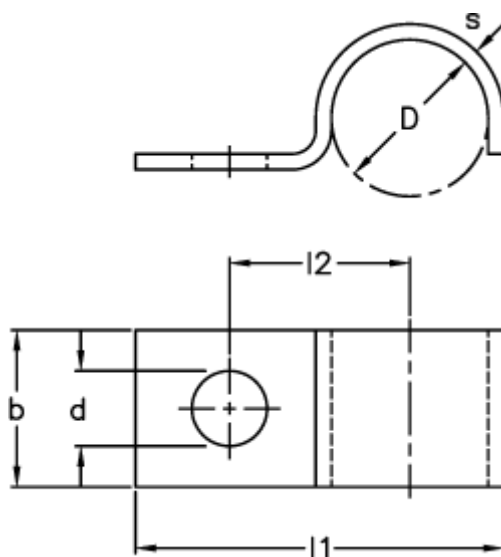

Varenummer: 025307000023  
Beskrivelse: Norma rørbøjle type 530  
BSS 23x25x3 W1

## Mål

b = 25  
D = 23.0  
d = 9  
l1 = 44.5  
l2 = 30.0  
s = 3